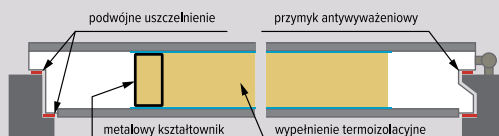

Drzwi pasywne:

przenikalność cieplna **0,71/0,68 W/m²K**

SKRZYDŁO 92 MM / 102 MM*	konstrukcja ramowo-płytowa
	rama z drewna sosnowego klejonego warstwowo
	metalowy kształtownik wzmacniający mocowany po stronie zamka
	profil minimalizujący naprężenia i zapobiegający wypaczeniu
	wypełnienie termoizolacyjne o grubości 72 mm
OŚCIEŻNICA	poszycie z płyty wilgocioodpornej o wykończeniu jesionowym
	uszczelka na całym obwodzie
	zgodność z normą PN-EN 14351-1:2006 + A1:2010
WYPOSAŻENIE	konstrukcja z klejonejki drewna sosnowego + sklejka jesionowa
	wymiary w przekroju 60 x 80 mm
	uszczelka na całym obwodzie
WYPOSAŻENIE	aluminiowy próg z uszczelką
	trzy zawiasy czopowe z możliwością regulacji w trzech płaszczyznach
	wręg antywyważeniowy
	dwa zamki niezależne dostosowane do wkładki asymetrycznej 55/55
	dwa zamki niezależne dostosowane do wkładki asymetrycznej 65/55*
zamki trójbolcowe	
regulowany zaczepek zamkowy	
podwójne uszczelnienie (uszczelka na obwodzie skrzydła i ościeżnicy)	

* dotyczy modelu **Skos**