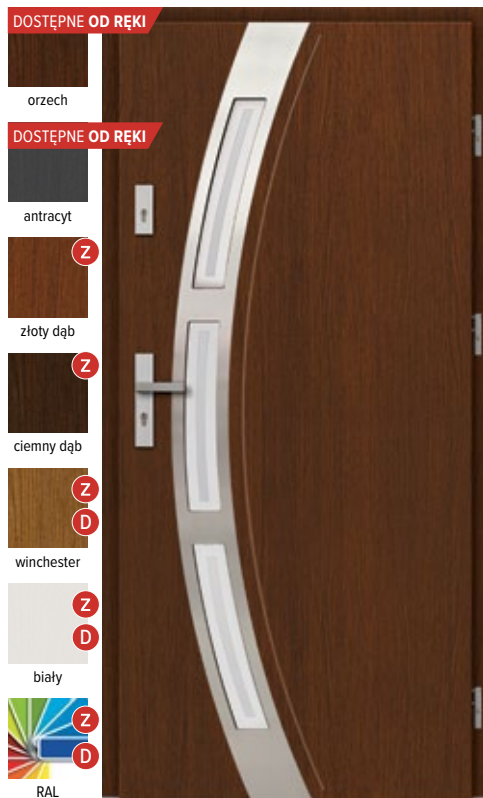

Na wizualizacji drzwi w kolorze orzech.  
 Klamka AXA Haga **F6** (inox).

**PAMIĘTAJ!** Drzwi należy zabezpieczyć przed bezpośrednim działaniem czynników atmosferycznych poprzez zastosowanie zadaszenia lub wiatrolapu. Drzwi drewniane muszą być montowane po pracach mokrych.

Na wizualizacji drzwi w kolorze orzech.  
 Klamka AXA Haga **F6** (inox).