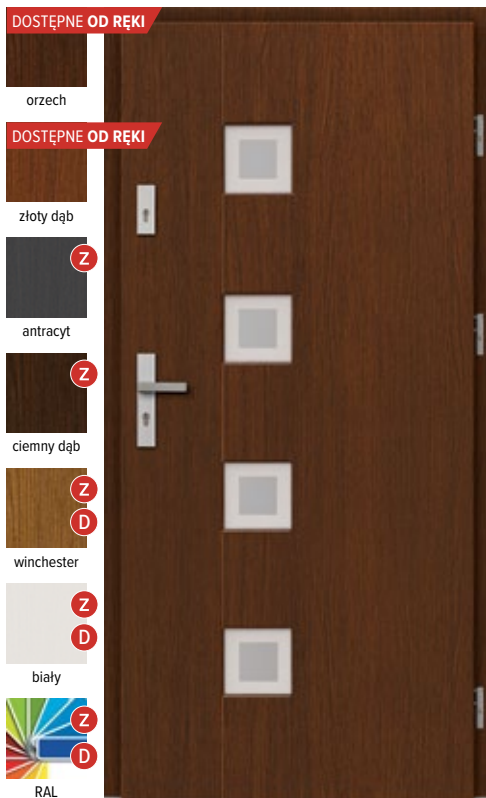

CHABER 1

STANDARD 2 479,67 zł* 3 050,00 zł**

Z PASYWNE 2 983,74 zł* 3 670,00 zł**

1. **w cenie:** ościeżnica+skrzydło+próg+dwa zamki
   - szyba zespolona dwukomorowa antisol
   + piaskowane elementy
   - ozdobny frez na powierzchni

Na wizualizacji drzwi w kolorze orzech.
Klamka AXA Haga **F6** (inox).