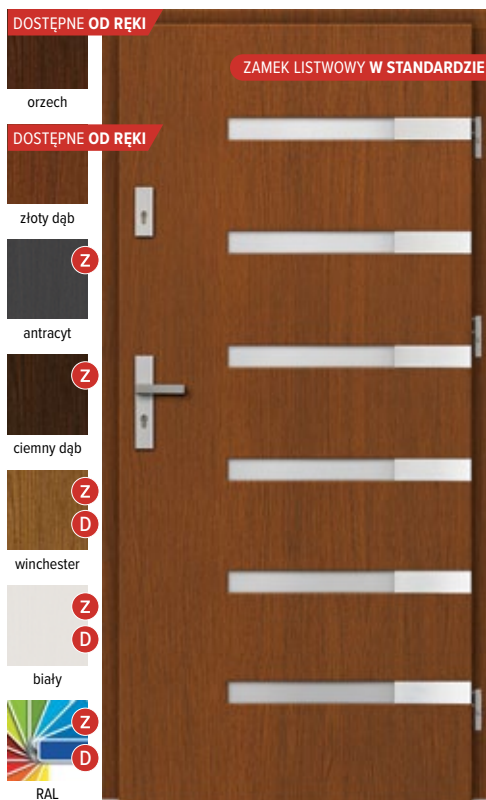

Hz 2030 mm

MORUS

STANDARD 2 796,75 zł* 3 440,00 zł**

Z PASYWNE 3 292,68 zł* 4 050,00 zł**

w cenie: ościeżnica+skrzydło+próg+zamek listwowy
- szyba zespolona dwukomorowa reflex
- elementy dekoracyjne INOX
- zamek listwowy w standardzie

Na wizualizacji drzwi w kolorze złoty dąb.
Klamka AXA Haga **F6** (inox).