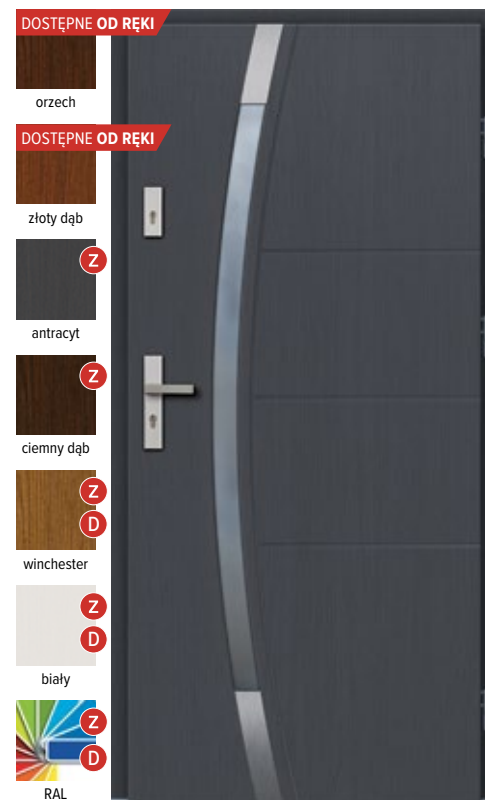

OLVERA

STANDARD 2 268,29 zł* 2 790,00 zł**

Z PASYWNE 2 723,58 zł* 3 350,00 zł**

w cenie: ościeżnica+skrzydło+próg+dwa zamki
- szyba zespolona dwukomorowa reflex
- elementy dekoracyjne INOX
- ozdobny frez na powierzchni

Na wizualizacji drzwi w kolorze antracyt.
Klamka AXA Haga **F6** (inox).