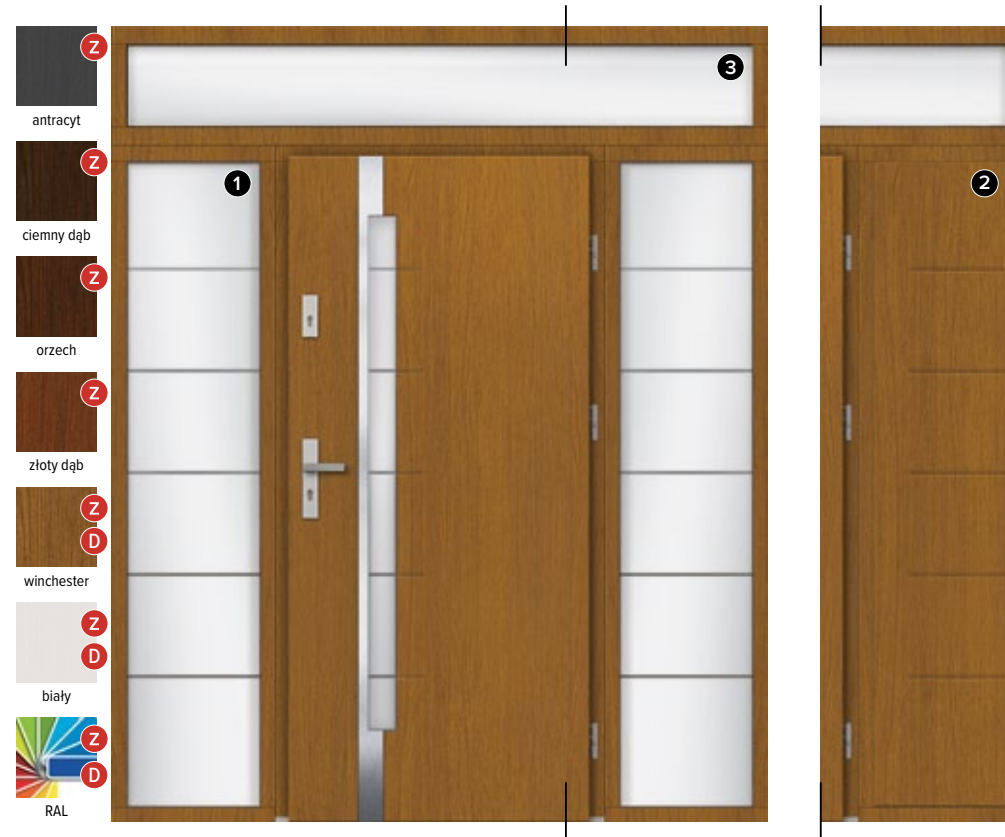

Model dostępny tylko w wykończeniu dębowym

SKOS

STANDARD	2 983,74 zł*	3 670,00 zł**
Z PASYWNE	3 463,41 zł*	4 260,00 zł**

w cenie: ościeżnica+skrzydło+próg+dwa zamki
- szyba zespolona dwukomorowa obustronna wypukła antisol
- ozdobne płyciny

Na wizualizacji drzwi w kolorze złoty dąb.
Klamka AXA Haga **F6** (inox).

RODONIT

STANDARD	2 439,02 zł*	3 000,00 zł**
Z PASYWNE	2 943,09 zł*	3 620,00 zł**

w cenie: ościeżnica+skrzydło+próg+dwa zamki
- szyba zespolona dwukomorowa antisol + piaskowane elementy
- ozdobny frez na powierzchni

Na wizualizacji drzwi w kolorze złoty dąb.
Klamka AXA Haga **F6** (inox).

DRZWI NIESTANDARDOWE

- dostawki boczne i naświetla wykonywane są na indywidualne zamówienie jako osobny element łączony na *obce pióro* poprzez skręcenie z ościeżnicą, w zakresie szerokości/wysokości 20-50 cm
- przeszklenia wykonywane są z szybą refleksyjną lub piaskowaną
- wypełnienia pełne mogą być gładkie lub frezowane

- **1** - doświetle boczne lewe/prawe przeszkłone
- **2** - doświetle boczne lewe/prawe pełne
- **3** - naświetle przeszkłone

Na wizualizacji drzwi Mataro w kolorze winchester z systemowymi dostawkami bocznymi i naświetlem.
Klamka AXA Haga **F6** (inox).

*cena netto / **cena brutto / **W** - produkt dostępny do wyczerpania zapasów / **Z** - dostępne na zamówienie – do 7 tygodni. / **D** - kolory z palety RAL, biały oraz winchester dostępne za dopłatą. Sprawdź w tabeli dopłat na str. 7.

PAMIĘTAJ! Drzwi należy zabezpieczyć przed bezpośrednim działaniem czynników atmosferycznych poprzez zastosowanie zadaszenia lub wiatrolapu. Drzwi drewniane muszą być montowane po pracach mokrych.