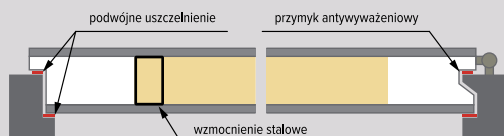

Drzwi standard:

przenikalność cieplna **1,41 W/m²K**

SKRZYDŁO 75 MM	konstrukcja ramowo-płytowa
	rama z drewna sosnowego klejonego warstwowo
	metalowa rama stabilizująca na całym obwodzie skrzydła
	wypełnienie termoizolacyjnym materiałem o grubości 60 mm
	poszycie z płyty wilgocioodpornej o wykończeniu jesionowym
OŚCIEŻNICA	uszczelka na całym obwodzie
	zgodność z normą PN-EN 14351-1:2006 + A1:2010
	konstrukcja z klejonejki drewna sosnowego + sklejka jesionowa
WYPOSAŻENIE	wymiary w przekroju 60 x 80 mm
	uszczelka na całym obwodzie
	aluminiowy próg z uszczelką
WYPOSAŻENIE	trzy zawiasy czopowe z możliwością regulacji w trzech płaszczyznach
	wręg antywyważeniowy
	dwa zamki niezależne lub zamek listwowy (w wybranych modelach)
	dostosowane do wkładki asymetrycznej 40/55
	regulowany zaczepek zamkowy
podwójne uszczelnienie (uszczelka na obwodzie skrzydła i ościeżnicy)	

Drzwi pasywne dostępne są na zamówienie.

Standardowy termin realizacji drzwi na zamówienie wynosi do 7 tygodni.