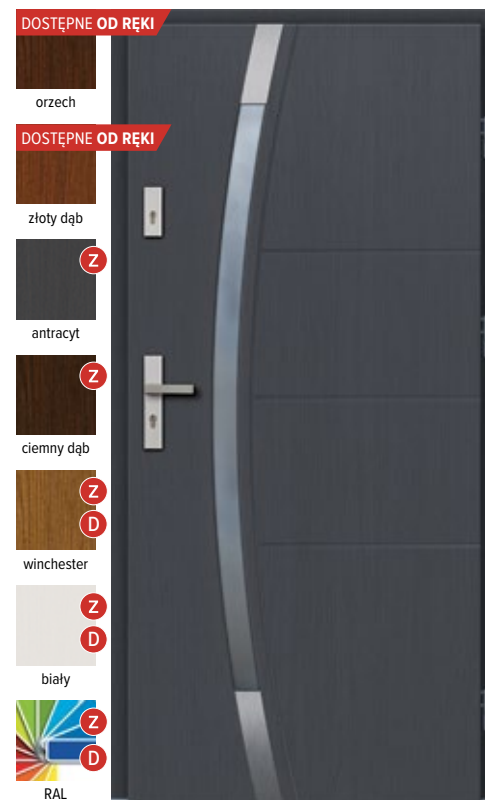

w cenie: ościeżnica+skrzydło+próg+zamek listwowy
 - szyba zespolona dwukomorowa reflex
 - elementy dekoracyjne INOX
 - zamek listwowy w standardzie

Na wizualizacji drzwi w kolorze złoty dąb.
 Klamka AXA Haga **F6** (inox).

MALGRAT

STANDARD	2 626,02 zł*	3 230,00 zł**
Z PASYWNE	3 178,86 zł*	3 910,00 zł**

w cenie: ościeżnica+skrzydło+próg+dwa zamki
 - szyba zespolona dwukomorowa reflex
 - ozdobny frez na powierzchni

Na wizualizacji drzwi w kolorze antracyt.
 Klamka AXA Haga **F6** (inox).