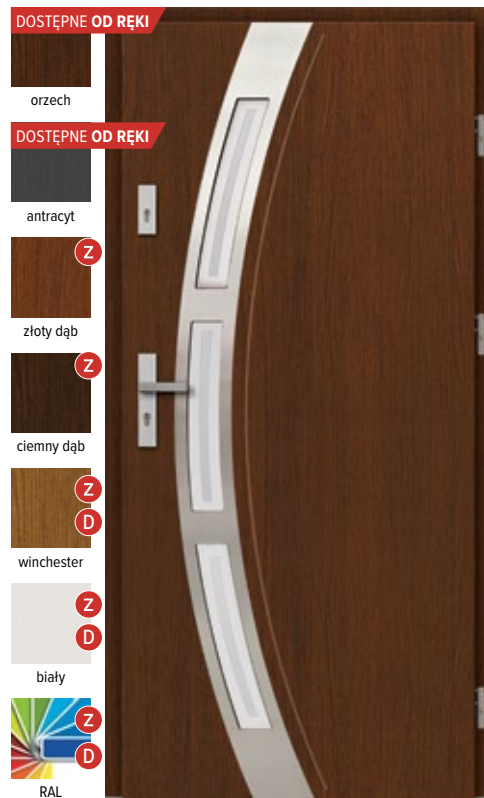

DELOS

STANDARD 2 878,05 zł* 3 540,00 zł**

Z PASYWNE 3 357,72 zł* 4 130,00 zł**

w cenie: ościeżnica+skrzydło+próg+dwa zamki
- szyba zespolona dwukomorowa antisol
+ piaskowane elementy
- element dekoracyjny INOX + ozdobny frez

Na wizualizacji drzwi w kolorze orzech.
Klamka AXA Haga **F6** (inox).