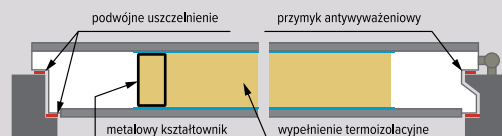

Drzwi pasywne dostępne są na zamówienie.

Standardowy termin realizacji drzwi na zamówienie wynosi do 7 tygodni.

Drzwi pasywne:

przenikalność cieplna **0,71 W/m²K**

SKRZYDŁO 92 MM	konstrukcja ramowo- płytowa
	rama z drewna sosnowego klejonego warstwowo
	metalowy kształtownik wzmacniający mocowany po stronie zamka
	profil minimalizujący naprężenia i zapobiegający wypaczeniu
	wypełnienie termoizolacyjne o grubości 72 mm
OŚCIEŻNICA	poszycie z płyty wilgocioodpornej o wykończeniu jesionowym
	uszczelka na całym obwodzie
	zgodność z normą PN-EN 14351-1+A2:2016-10
WYPOSAŻENIE	konstrukcja z klejonejki drewna sosnowego + sklejka jesionowa
	wymiary w przekroju 60 x 80 mm
	uszczelka na całym obwodzie
	aluminiowy próg z uszczelką
	trzy zawiasy czopowe z możliwością regulacji w trzech płaszczyznach
WYPOSAŻENIE	wręg antywyważeniowy
	dwa zamki niezależne dostosowane do wkładki asymetrycznej 55/55
	zamki trójbolcowe
	regulowany zaczep zamkowy
	podwójne uszczelnienie (uszczelka na obwodzie skrzydła i ościeżnicy)