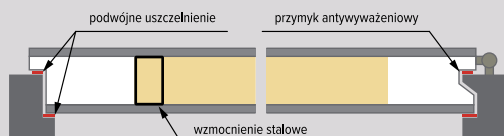

Drzwi standard:

przenikalność cieplna **1,2 W/m²K**

SKRZYDŁO 75 MM	konstrukcja ramowo- płytowa
	rama z drewna sosnowego klejonego warstwowo
	metalowa rama stabilizująca na całym obwodzie skrzydła
	wypełnienie termoizolacyjnym materiałem o grubości 60 mm
	poszycie z płyty wilgocioodpornej o wykończeniu jesionowym
OŚCIEŻNICA	uszczelka na całym obwodzie
	zgodność z normą PN-EN 14351-1+A2:2016-10
	konstrukcja z klejonejki drewna sosnowego + sklejka jesionowa
WYPOSAŻENIE	wymiary w przekroju 60 x 80 mm
	uszczelka na całym obwodzie
	aluminiowy próg z uszczelką
WYPOSAŻENIE	trzy zawiasy czopowe z możliwością regulacji w trzech płaszczyznach
	wręg antywyważeniowy
	dwa zamki niezależne lub zamek listwowy (w wybranych modelach)
	dostosowane do wkładki asymetrycznej 40/55
	regulowany zaczep zamkowy
podwójne uszczelnienie (uszczelka na obwodzie skrzydła i ościeżnicy)	

Drzwi pasywne dostępne są na zamówienie.

Standardowy termin realizacji drzwi na zamówienie wynosi do 7 tygodni.