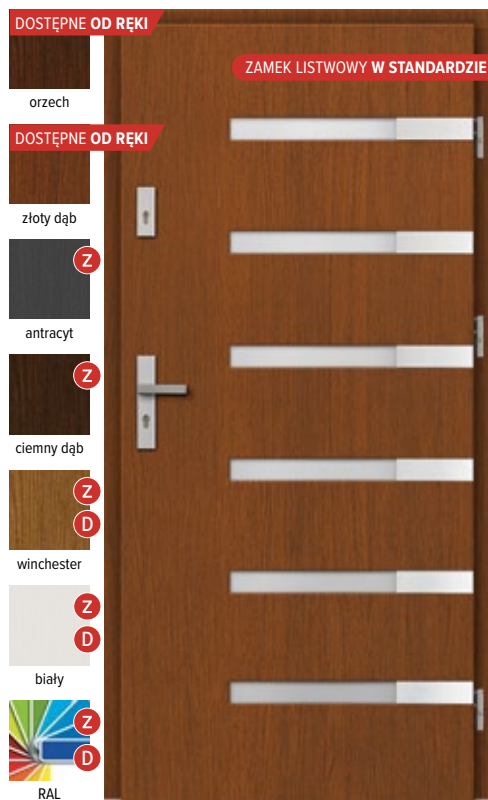

Hz 2030 mm

MORUS

STANDARD	2 991,87 zł*	3 680,00 zł**
Z PASYWNE	3 471,54 zł*	4 270,00 zł**

w cenie: ościeżnica+skrzydło+próg+zamek listwowy
- szyba zespolona dwukomorowa reflex
- elementy dekoracyjne INOX
- zamek listwowy w standardzie

Na wizualizacji drzwi w kolorze złoty dąb.
Klamka AXA Haga **F6** (inox).